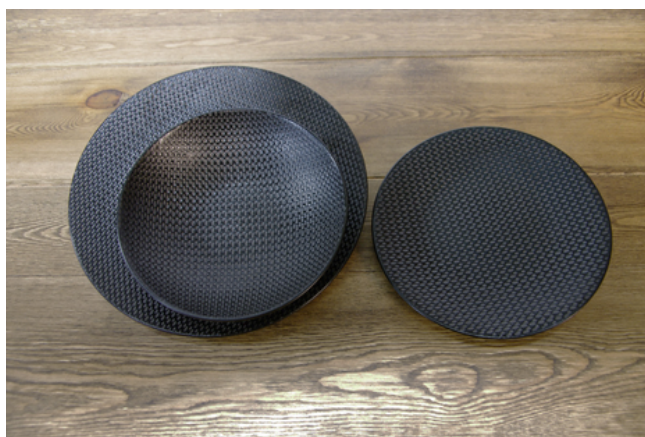

ASSIETTE MARTELÉE NOIRE

Assiette Martelée Noire 280 mm	P.U. 0,24 € H.T.
Assiette Martelée Noire 221 mm	P.U. 0,24 € H.T.
Calotte Martelée Noire 190 mm	P.U. 0,24 € H.T.