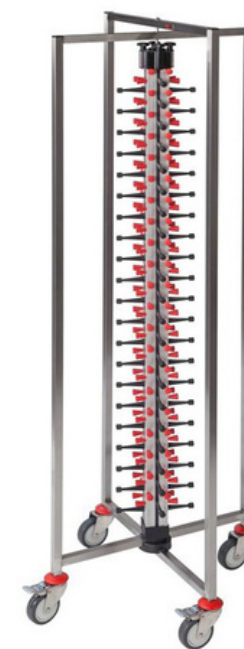

CHAUFFE CHOCOLAT

1 L - 200 w - 170 x 165 x H 230 mm

P.U. 35 € H.T.

ECHELLES

HOUSSE ISOTHERME POUR ÉCHELLE ÉCHELLE GASTRO

P.U. 45 € H.T. 16 NIVEAUX

PORTE ASSIETTES

P.U. 55 € H.T. POUR 84 ASSIETTES - 380 x 650 mm