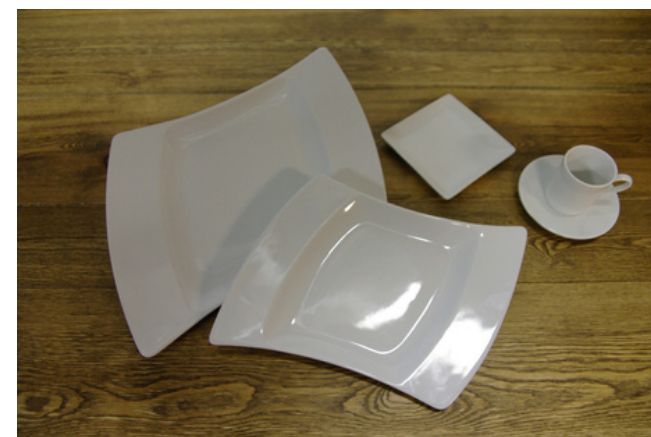

ASSIETTE SWING

Assiette Swing 300 mm	P.U. 0,19 € H.T.
Assiette Swing 250 mm	P.U. 0,19 € H.T.
Assiette Swing (à pain) 120mm	P.U. 0,11 € H.T.