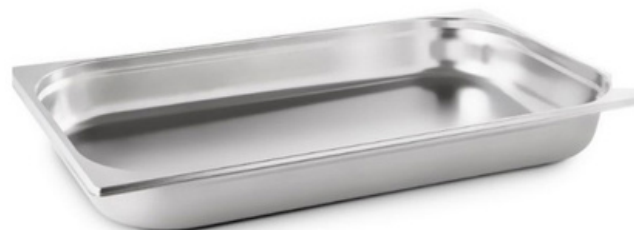

CHAFING DISH ROND

6 LITRES - 465 x 420 mm

P.U. 45 € H.T.

BACS GASTRONORMES

BAC GASTRONORME

Inox - H 10 cm - GN1

P.U. 3,50 € H.T.

BAC GASTRONORME

Inox - H 4,50 cm - GN1

P.U. 3,00 € H.T.

COUVERCLE GASTRONORME

GN1

P.U. 2,50 € H.T.

APPAREILS ÉLECTRIQUES

BAIN MARIE ÉLECTRIQUE

P.U. 45 € H.T.