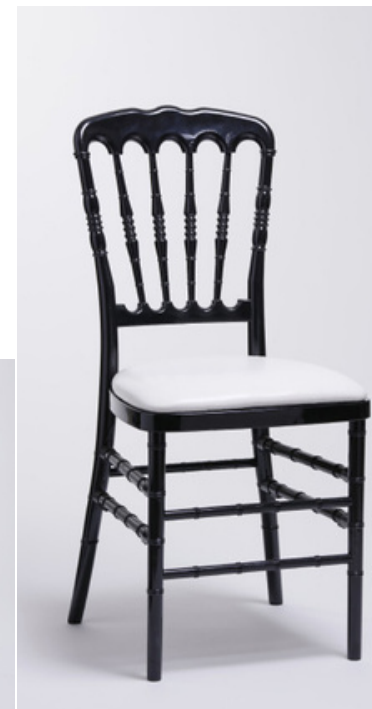

CHAISE NAPOLÉON NOIRE

Assise noire ou blanche

P.U. 6.50 € H.T.